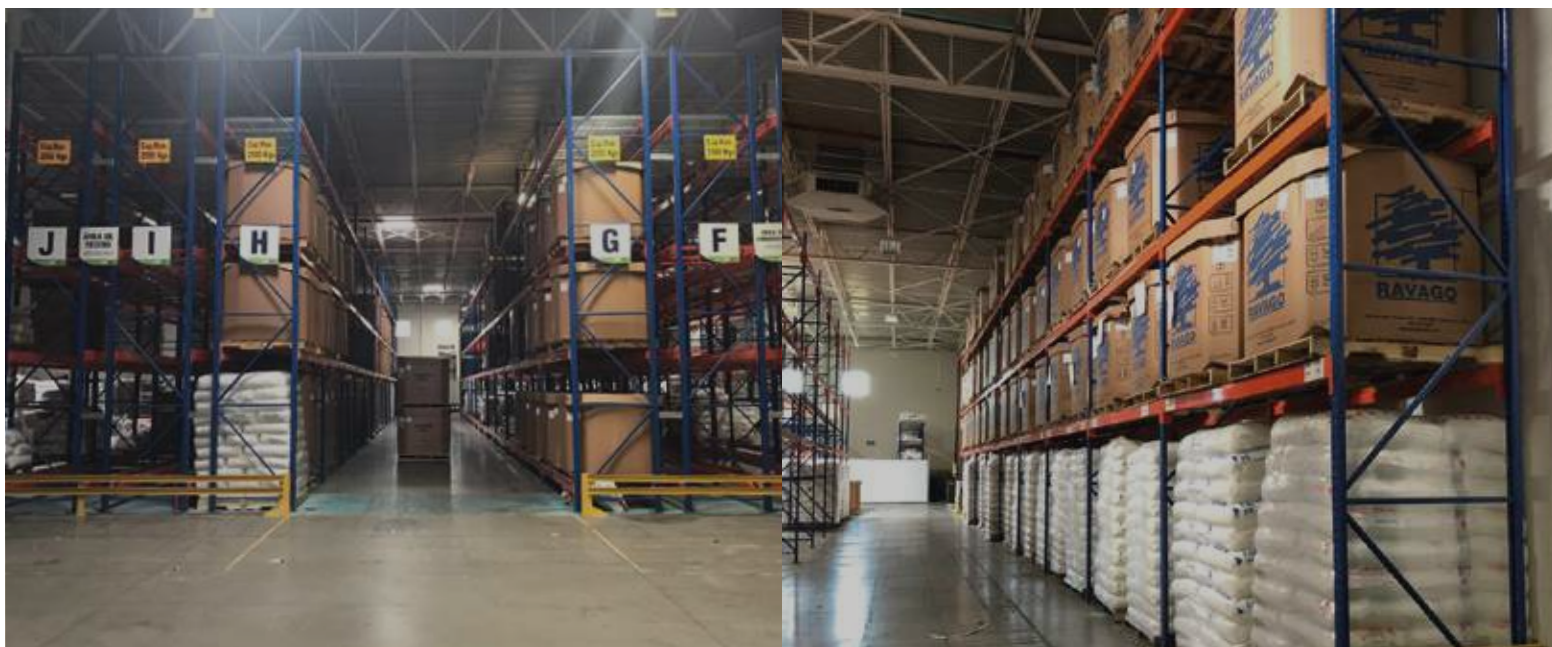

Régimen de Almacenamiento:

Nacional, IMMEX